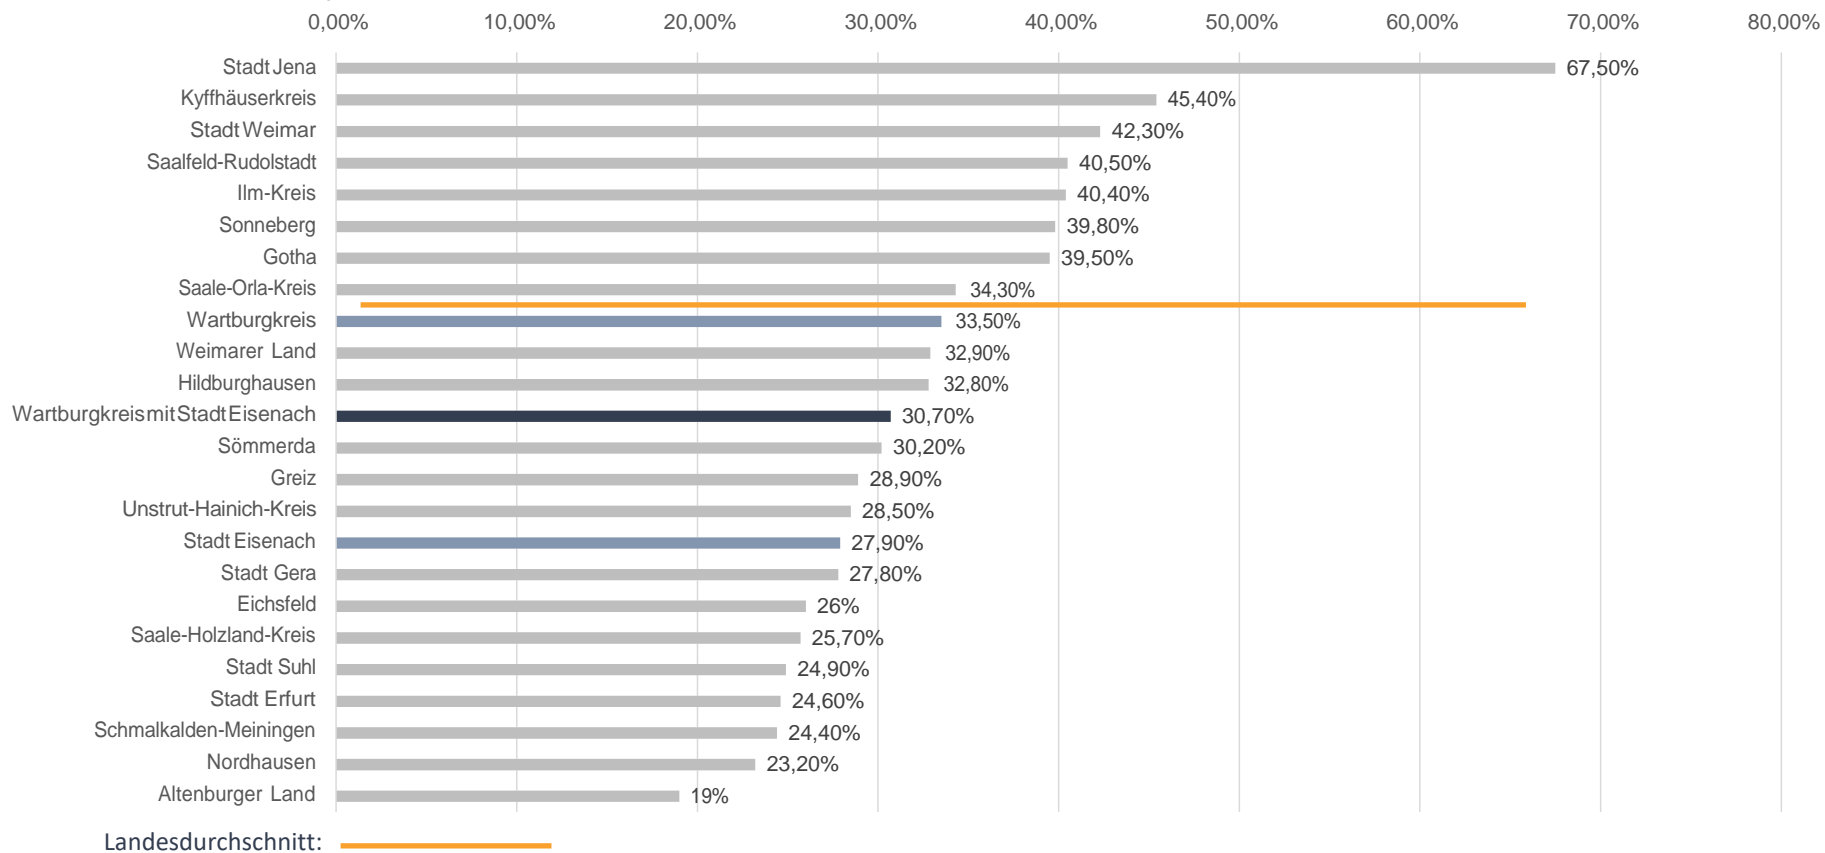

Kreise und kreisfreie Städte in Thüringen: Exportquote im produzierenden Gewerbe; Bergbau und verarbeitendes Gewerbe, 2018

Quelle: Bundesagentur für Arbeit und Thüringer Landesamt für Statistik, 29.11.2019