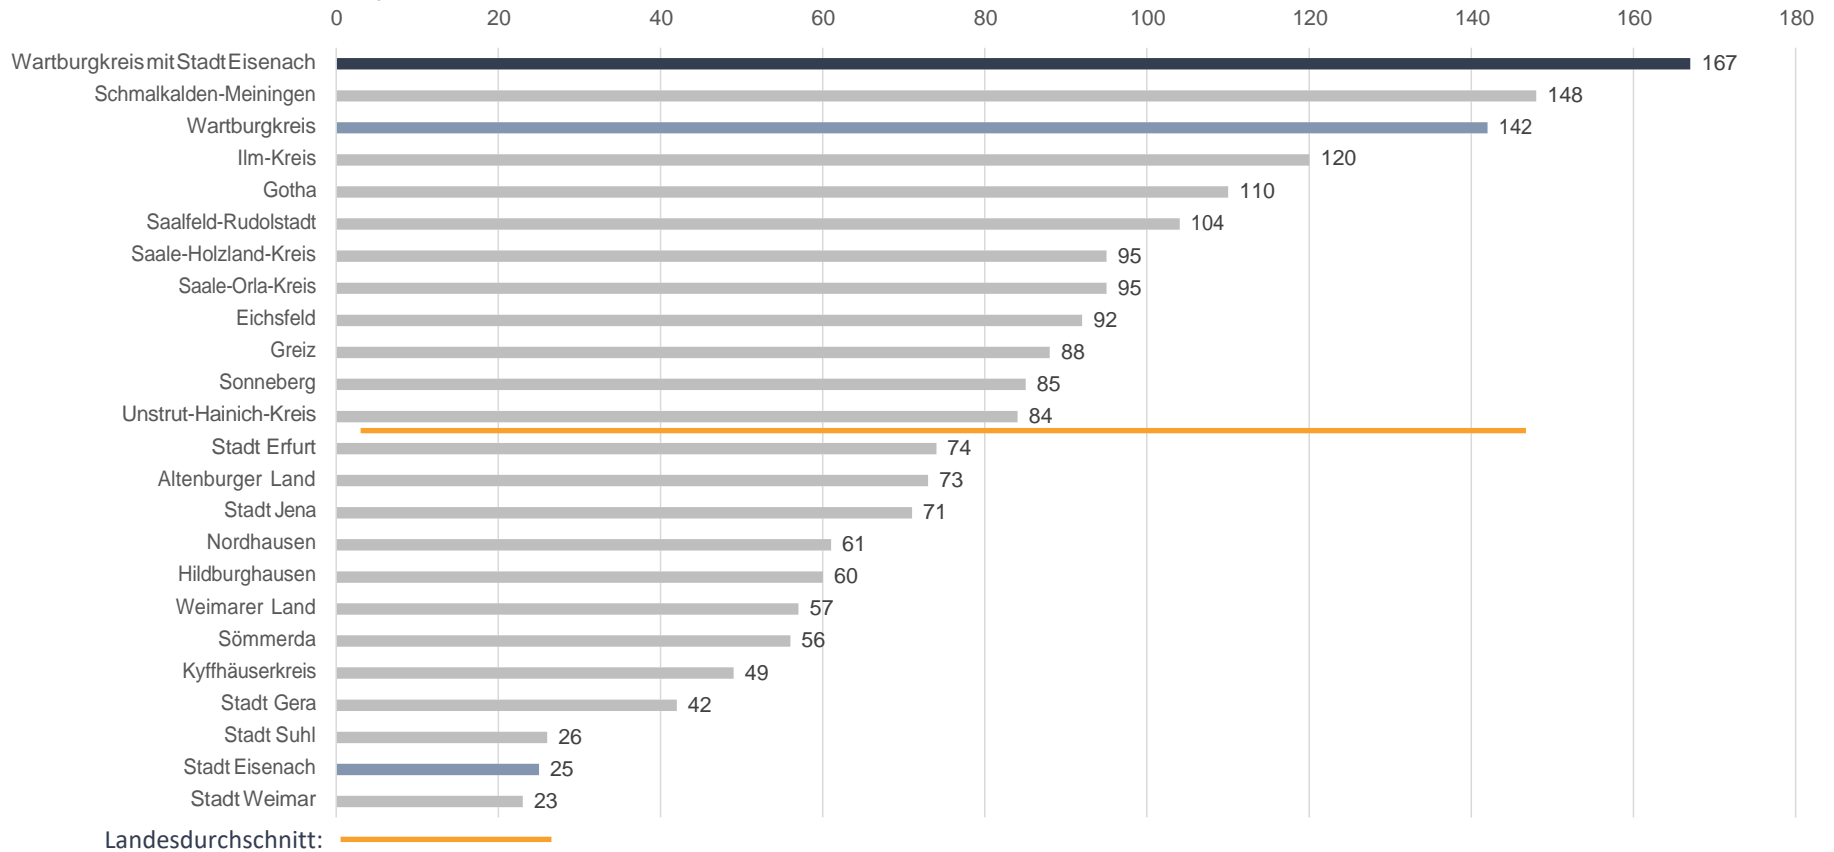

Kreise und kreisfreie Städte in Thüringen: Anzahl der Betriebe im produzierenden Gewerbe; Bergbau und verarbeitendes Gewerbe, 2018

Quelle: Bundesagentur für Arbeit und Thüringer Landesamt für Statistik, 29.11.2019