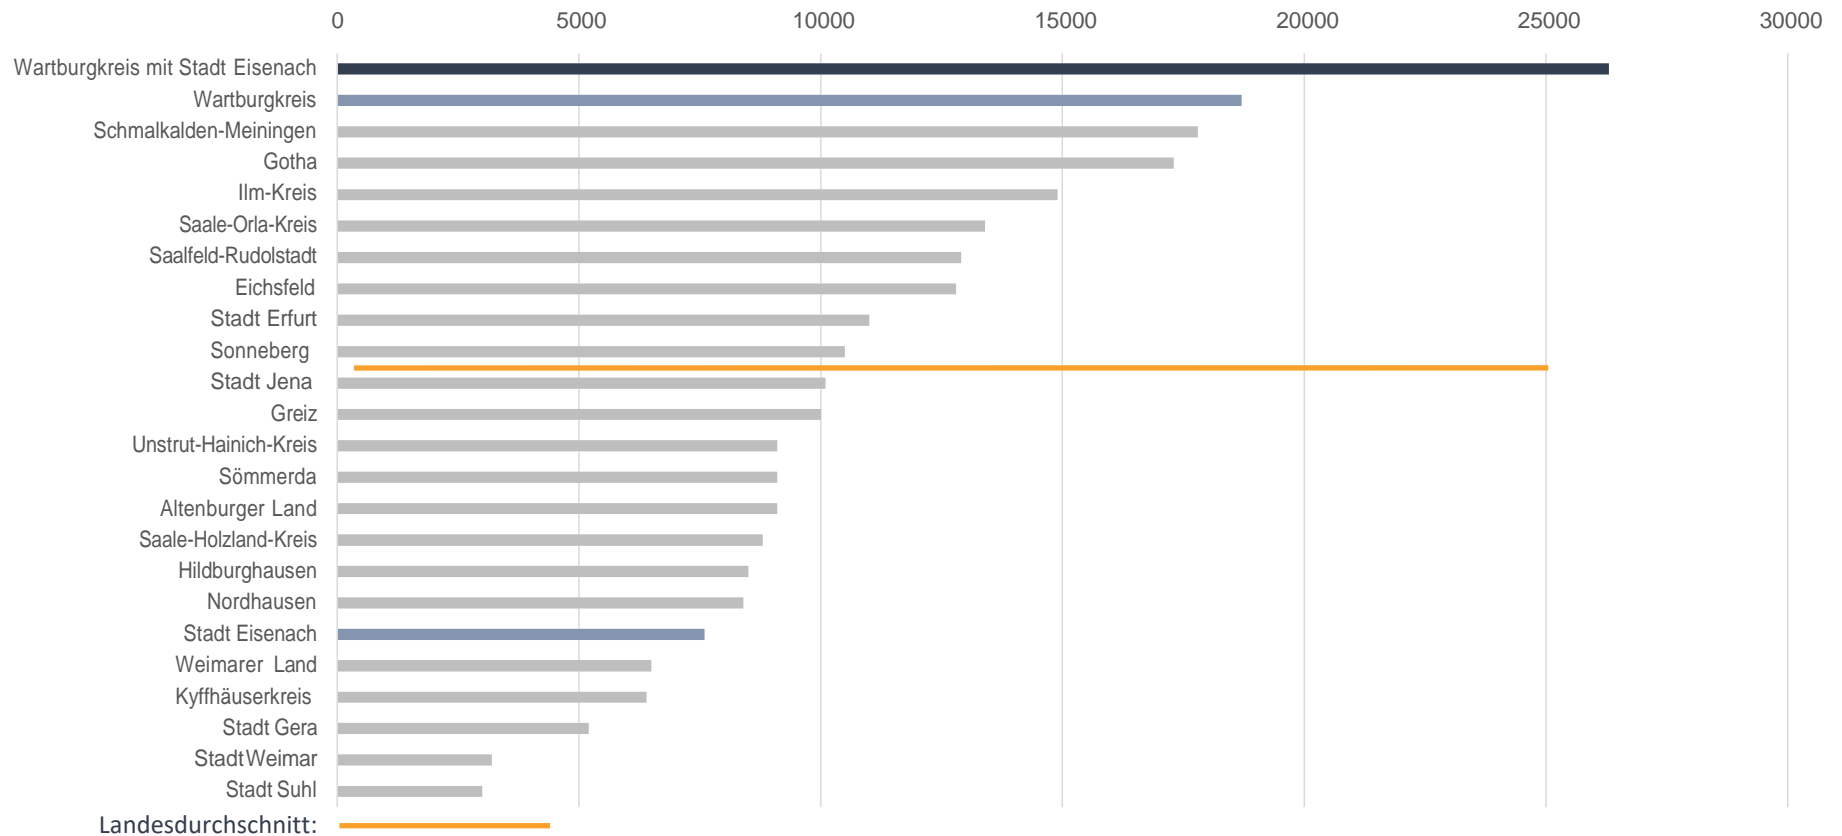

Kreise und kreisfreie Städte in Thüringen: Erwerbstätige am Arbeitsort; Jahresdurchschnitt 2017*

Produzierendes Gewerbe ohne Baugewerbe

Quelle: Bundesagentur für Arbeit und Thüringer Landesamt für Statistik, 29.11.2019